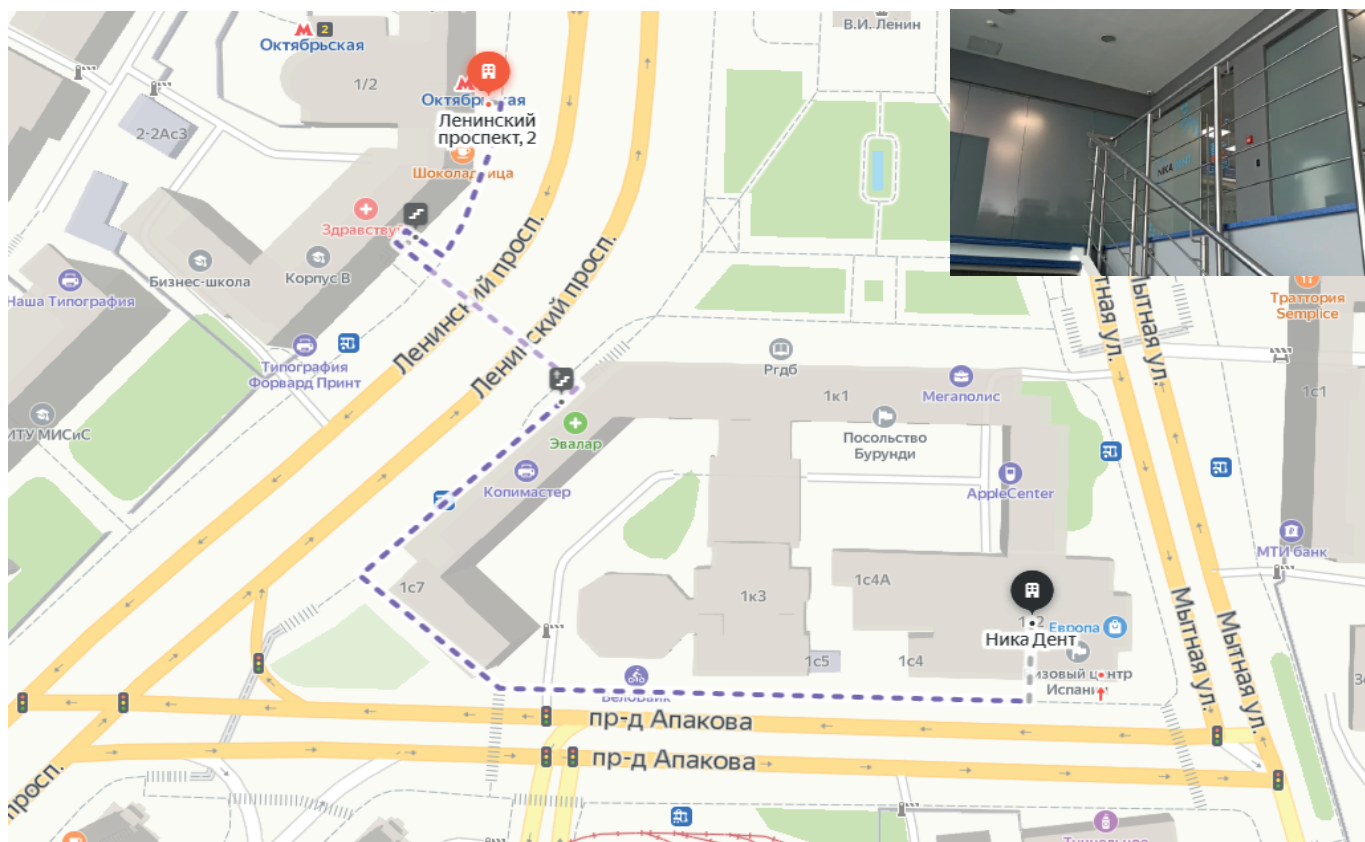

КАК НАЙТИ НАШ ШОУРУМ / ПУНКТ ВЫДАЧИ

Адрес: Калужская площадь, 1 стр. 2 второй этаж
 Вывеска на входе: Визовый центр BLS
 График работы: пн-пт 10:00-18:00
 Телефон: (495) 580-6472 доб. 239

Выход из м. Октябрьская (кольцевая)
 Направо из метро
 Сразу направо, в подземный переход

Выход из подземного перехода,
 через Ленинский проспект, также направо

До угла здания, налево до пр-да Апакова

Прямо, до конца здания

Вход на углу под вывеской визовый центр BLS
 Налево, до «СДЭК» и лестницы
 По лестнице на второй этаж
ВЫ У ЦЕЛИ!